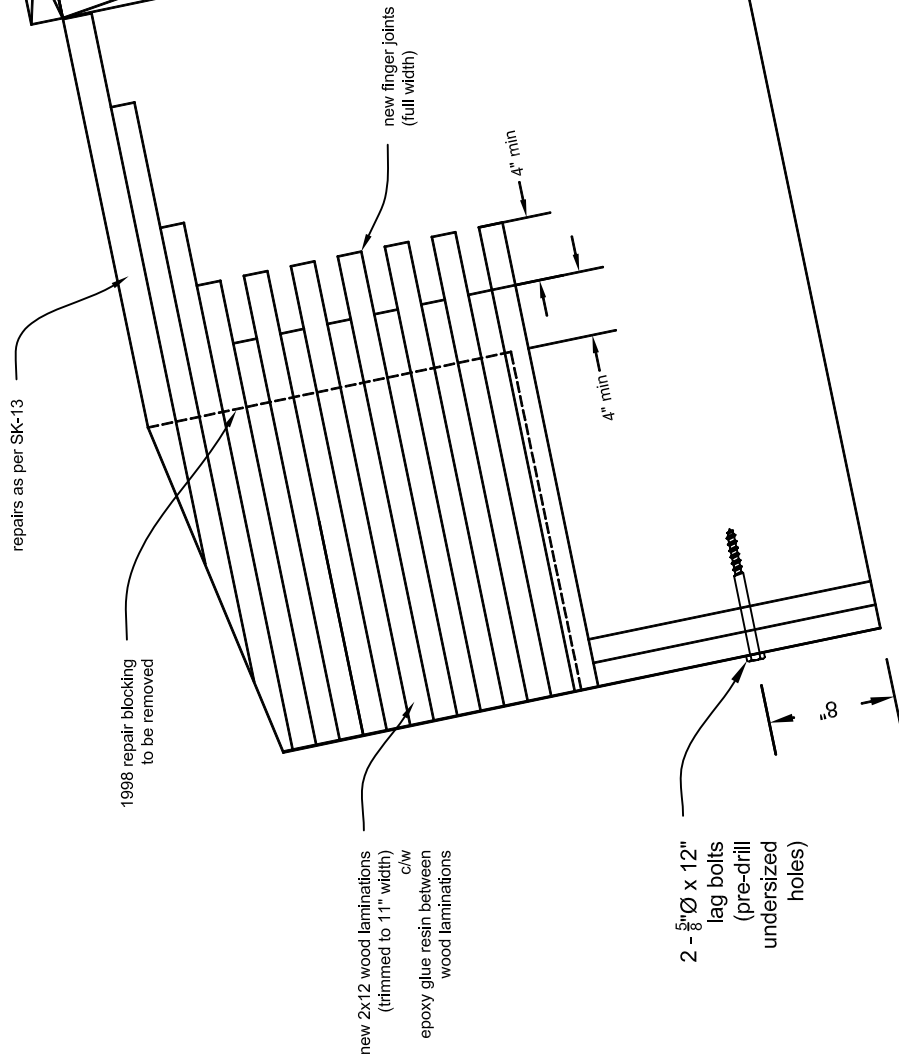

A

New Glulam Beam Repairs

Scale: 1" = 1'-0"